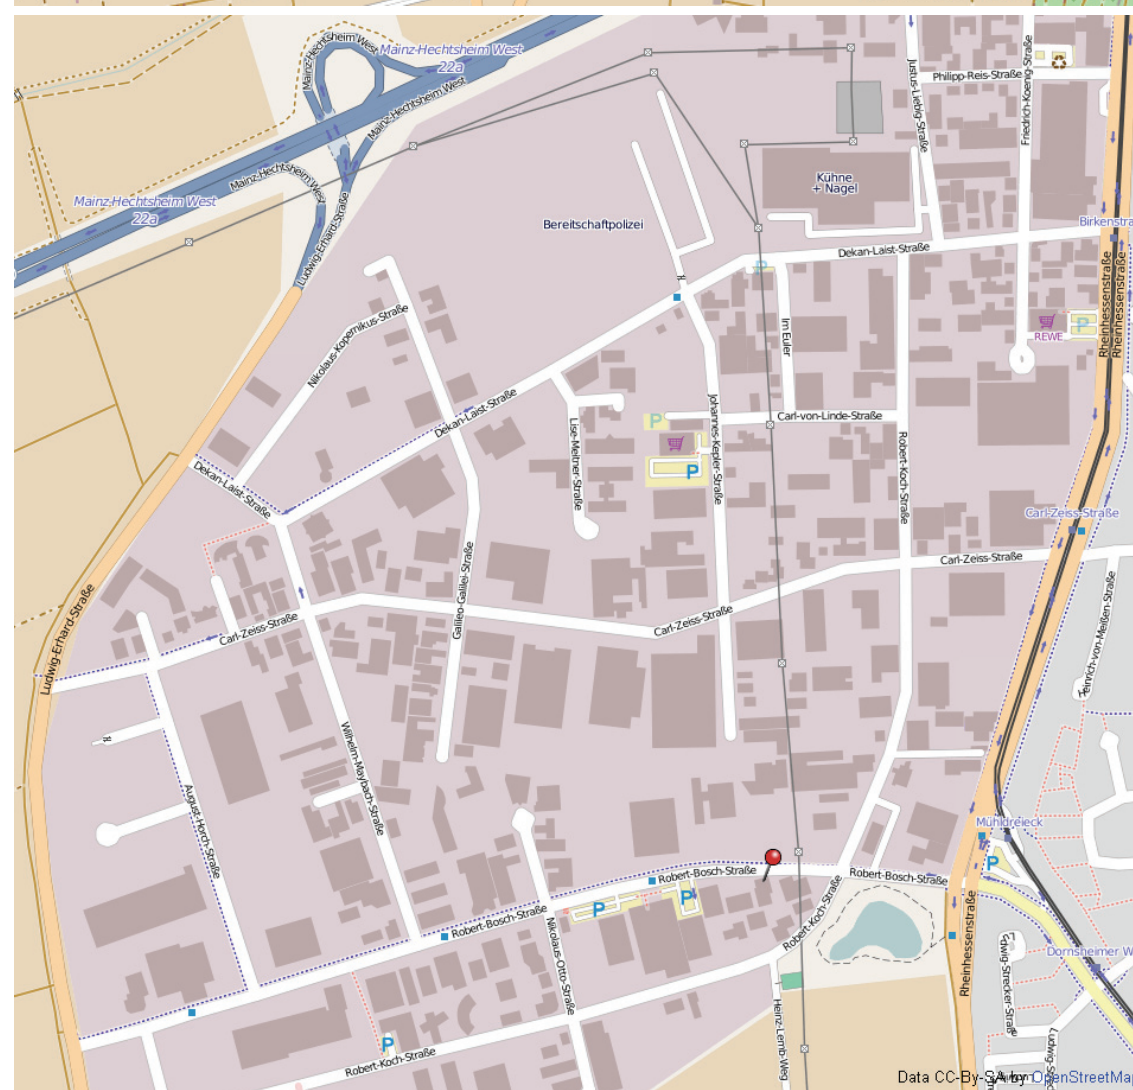

Aus Richtung Innenstadt

- über die Geschwister-Scholl-Straße / Rheinhessenstraße
- Einfahrt E rechts ins Gewerbegebiet
- Nach ca. 200m finden Sie uns auf der linken Seite

Aus Richtung Harxheim / Ebersheim

- über die Rheinhessenstraße Richtung Innenstadt
- Einfahrt E links ins Gewerbegebiet
- Nach ca. 200m finden Sie uns auf der linken Seite

Data CC-BY-SA by OpenStreetMap

Data CC-BY-SA by OpenStreetMap